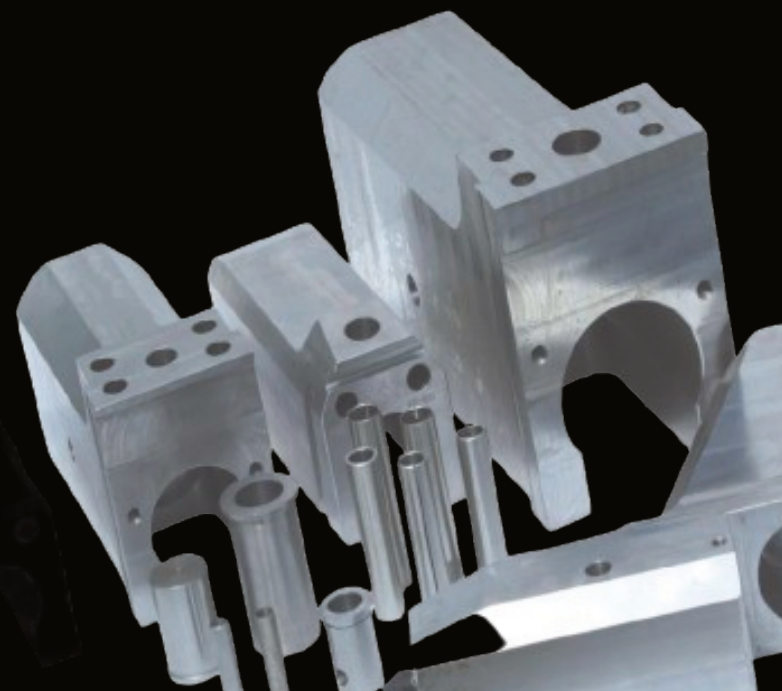

**STAUFER
DIE CASTING**

SERIE **ZAMAK**

MADE IN GERMANY

442 676 4636 
info@staufer.com.de 
www.staufer.com.de 

Oficinas:

Carretera 57, KM 16,4 Qro-SLP
CP 76223, QR

Staufer Die Casting México S.de RL. de C.V.

CONSUMIBLES

SERIE
ZAMAK

Vástago

**Pistón Y
anillos**

**Sujetador
de
Boquilla**

**Cuello
de Ganso**

WWW.STAUFER.COM.DE

**Monta
Anillos**